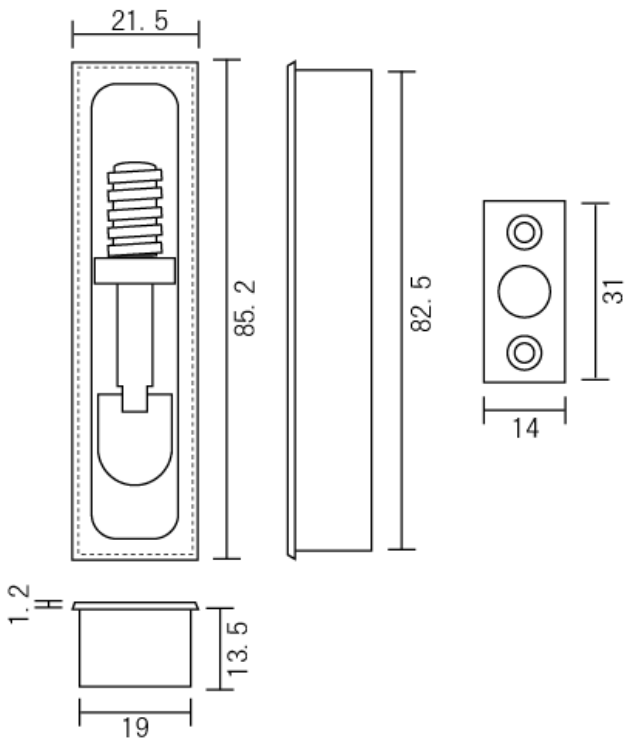

特製引手付き捻締り (NO.100)

框の面に
納まります

細框にも
対応します

5色を
ラインナップ

● 寸法図

※仕様は商品改良のため予告なく変更する場合がございます。

● 特徴 ●

- ① 捻締りを扉の面で納めることができ、3枚引違戸にもお使いいただけます。
- ② 幅21.5ミリと細く、框の細い建具にも納めていただけます。
- ③ 仕上げを5色ご用意いたしました。

● 特製引手付き捻締り (NO. 100)

材 質	真鍮製
適応扉厚	<ul style="list-style-type: none"> ・ 1寸用 (25~32ミリ) ・ 1寸2分用 (33~40ミリ) (チリ寸法: 3ミリ)
仕 上 げ	<ul style="list-style-type: none"> ・ 真鍮磨き ・ WB (ホワイトブロンズ) ・ GB (銅古美) ・ 仙徳めっき ・ 赤銅めっき